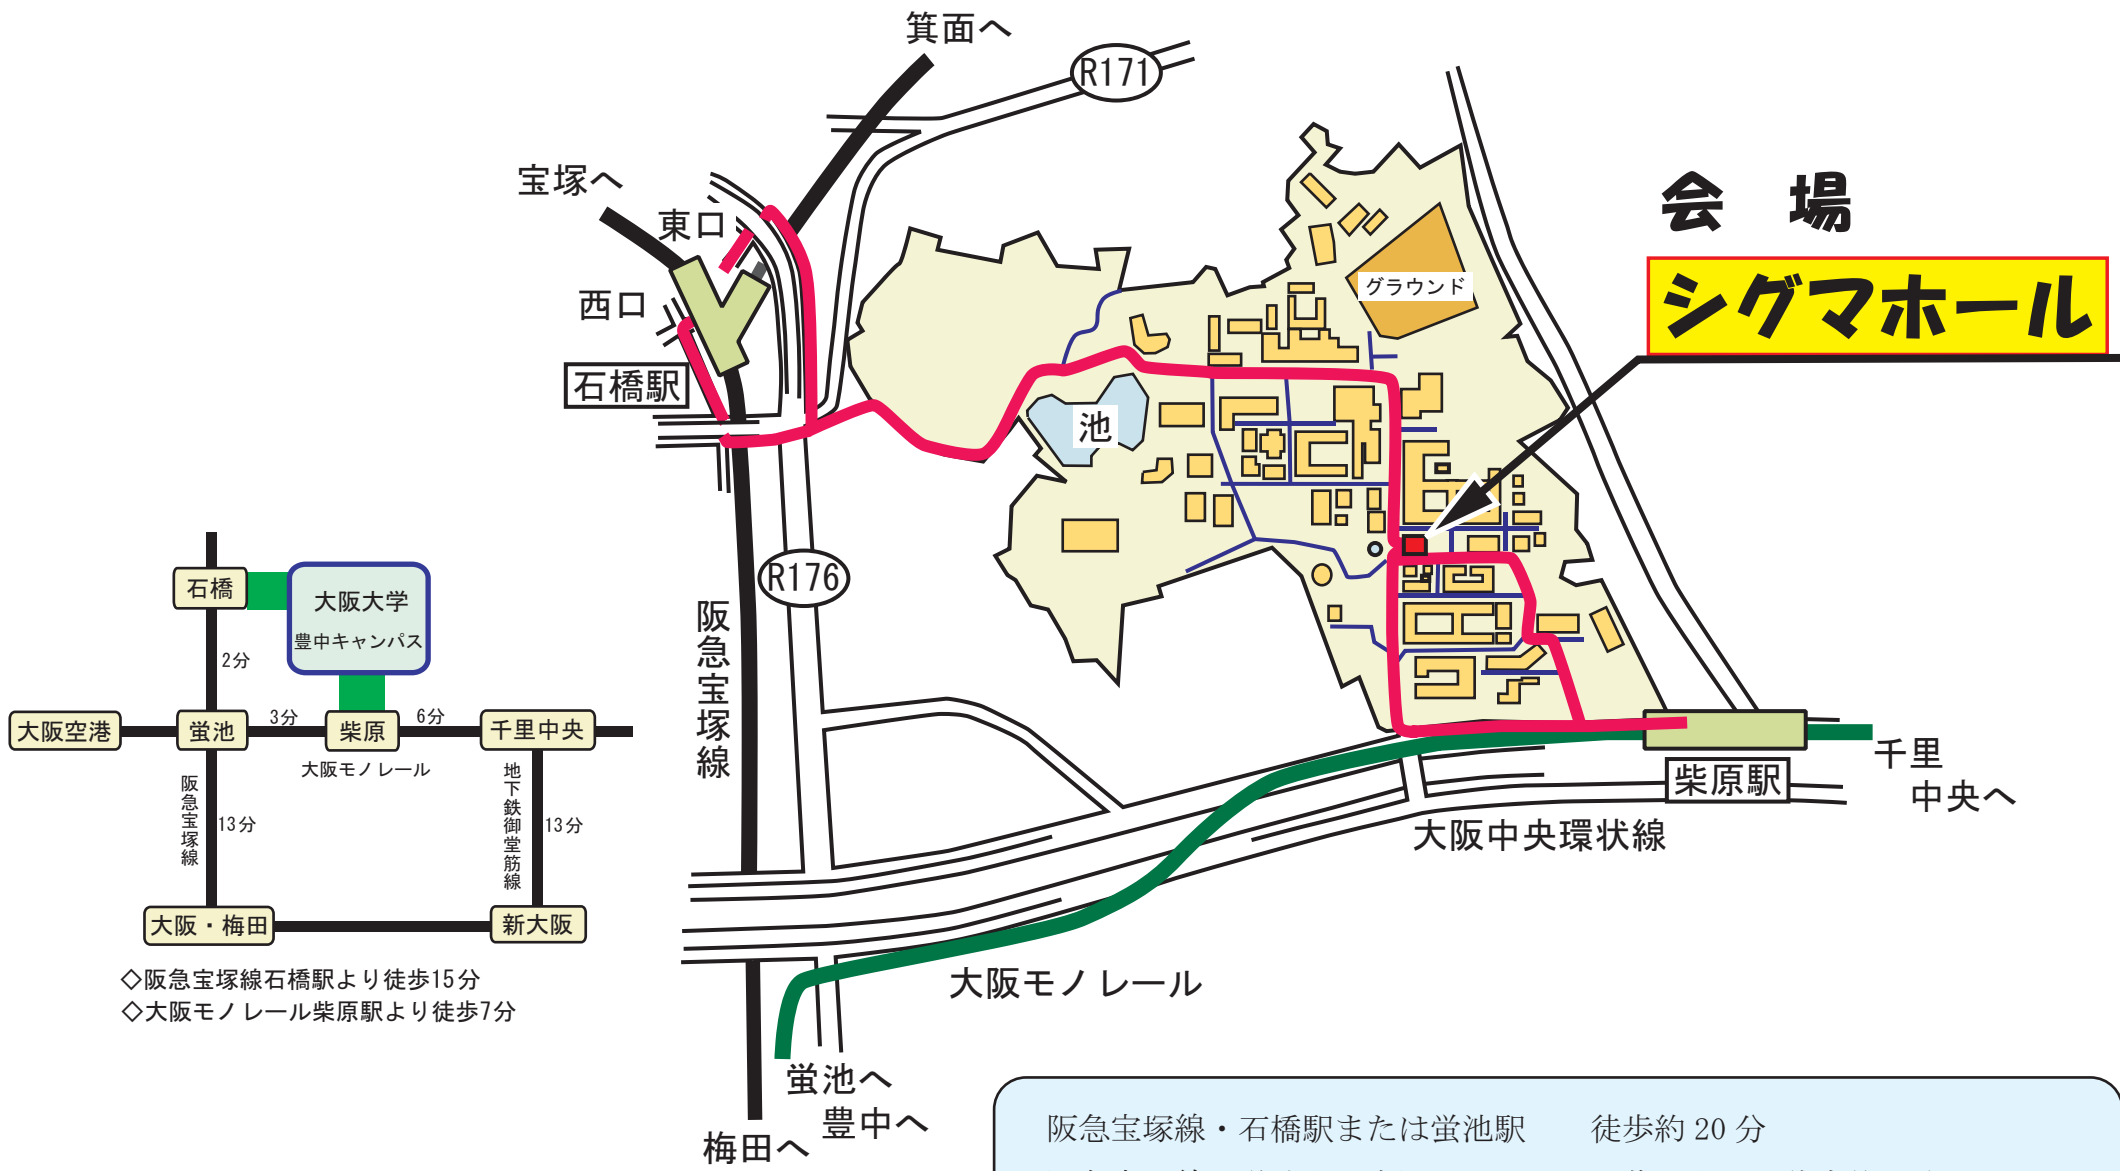

大阪大学 豊中キャンパス

◇阪急宝塚線石橋駅より徒歩15分
◇大阪モノレール柴原駅より徒歩7分

阪急宝塚線・石橋駅または蛍池駅 徒歩約 20 分
阪急宝塚線・蛍池駅→大阪モノレール・柴原駅 徒歩約 5 分
地下鉄御堂筋線・千里中央駅→大阪モノレール・柴原駅 徒歩約 5 分