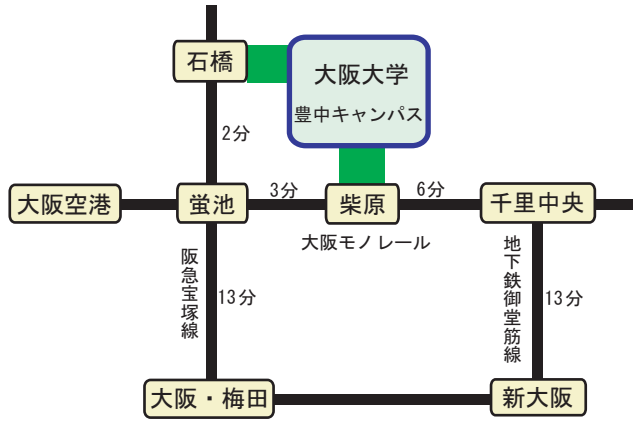

大阪大学 豊中キャンパス

◇阪急宝塚線石橋駅より徒歩15分
◇大阪モノレール柴原駅より徒歩7分

阪急宝塚線・石橋駅または蛍池駅 徒歩約 20 分
阪急宝塚線・蛍池駅→大阪モノレール・柴原駅 徒歩約 5 分
地下鉄御堂筋線・千里中央駅→大阪モノレール・柴原駅 徒歩約 5 分